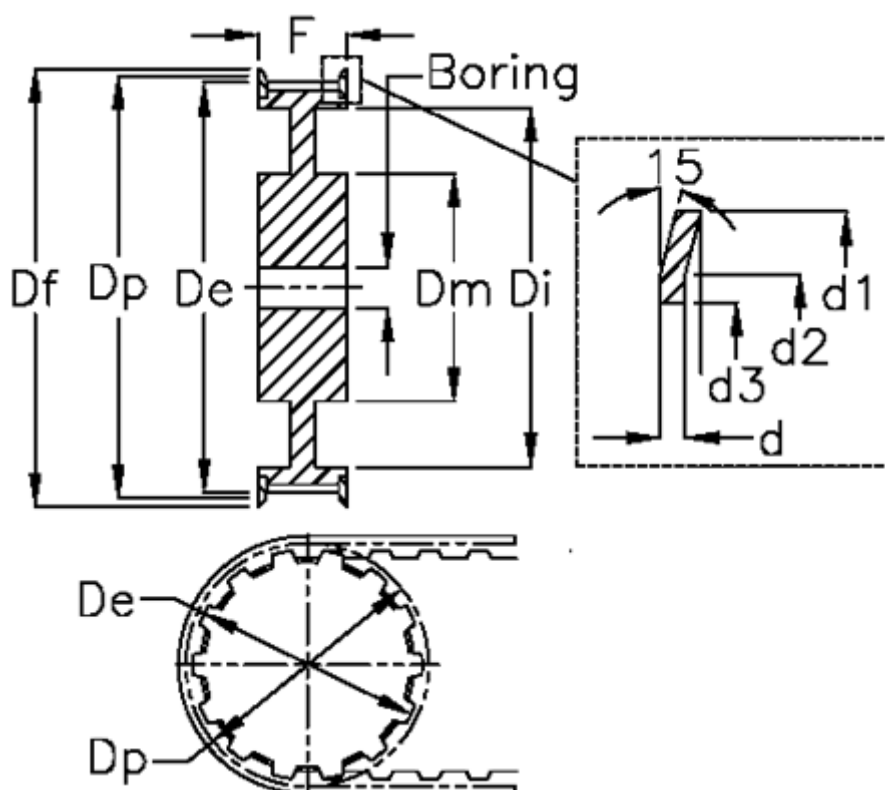

Varenummer: 604144072085
 Beskrivelse: Tandremskive med nav
 HTD 72 8M 85

Mål

Boring = 20	Di = 95	Vægt = 11.4
Bredde = 85	Dm = 100	
d = 1.5	Dp = 183.35	
d1 = 192	F = 158	
d2 = 187	Flangetype = F57	
d3 = 173	L = 95	
De = 181.97	Tandantal = 72	
Df = 192	Type = 8M	